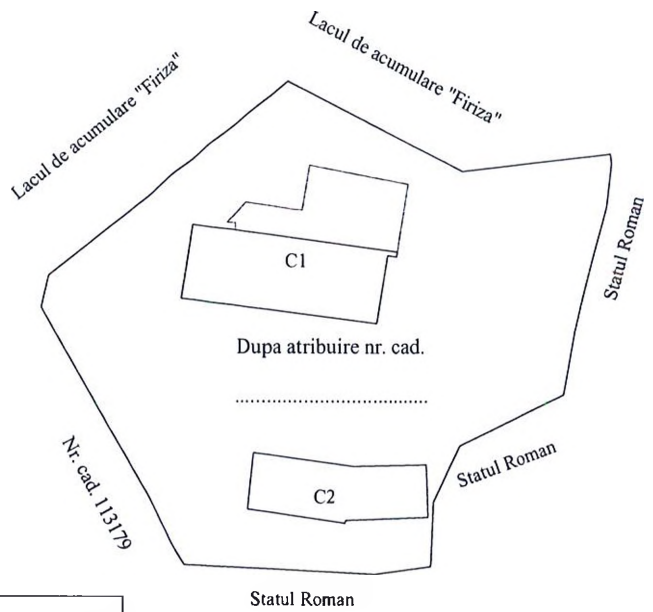

# PLAN DE AMPLASAMENT SI DELIMITARE

a imobilului cuprins in  
C.F. 117133 BAIA MARE, Nr. Topo. 1417/5/1/2  
intravilan - mun. Baia Mare, jud. Maramures  
UAT BAIA MARE  
1 imobil - INTRAVILAN

Scara 1:2880  
INTRAVILAN  
1 corp de proprietate

ANGEXA 1 LA HCL

1/2022

Scara 1:1000  
INTRAVILAN

DUPA ATRIBUIRE NR. CADASTRAL				
Nr. cadastral	Nr. topo	suprafata		PROPRIETAR
		ha	mp.	
	1417/5/1/2, fara date C.F.	-	3270	Domeniul privat al mun. Baia Mare - asupra constructiilor Clubul Sportiv Simared -

Nota: P.A.D. serveste la atestarea terenului la domeniul privat al mun. Baia Mare

SITUATIA ACTUALA					SITUATIA PROPUASA				
Nr. C.F.	Nr. Topo.	SUPRAFATA		PROPRIETAR	Nr. topo.	SUPRAFATA		PROPRIETAR	
		Ha	mp			Ha	mp		
117133	1417/5/1/2	-	2256	Statul roman	1417/5/1/2	-	2256	Domeniul privat al mun. Baia Mare - asupra constructiilor Clubul Sportiv Simared -	
Fara date C.F.	Fara date C.F.	-	1014	Statul roman	Fara date C.F.	-	1014		
Total		-	3270		Total	-	3270		