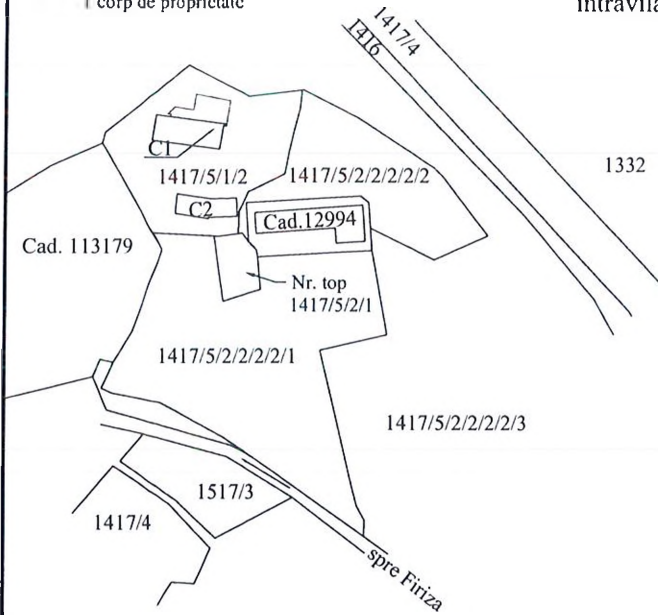

# PLAN DE AMPLASAMENT SI DELIMITARE

a imobilului cuprins in  
C.F. 117133 BAIA MARE, Nr. Topo. 1417/5/1/2  
intravilan - mun. Baia Mare, jud. Maramures  
UAT BAIA MARE  
1 imobil - INTRAVILAN

Scara 1:2880  
INTRAVILAN  
1 corp de proprietate

ANGEXA 1 LA HCL

1/2022

Scara 1:1000  
INTRAVILAN

DUPA ATRIBUIRE NR. CADASTRAL				
Nr. cadastral	Nr. topo	suprafata		PROPRIETAR
		ha	mp.	
	1417/5/1/2, fara date C.F.	-	3270	Domeniul privat al mun. Baia Mare - asupra constructiilor Clubul Sportiv Simared -

Nota: P.A.D. serveste la atestarea terenului la domeniul privat al mun. Baia Mare

SITUATIA ACTUALA					SITUATIA PROPUASA				
Nr. C.F.	Nr. Topo.	SUPRAFATA		PROPRIETAR	Nr. topo.	SUPRAFATA		PROPRIETAR	
		Ha	mp			Ha	mp		
117133	1417/5/1/2	-	2256	Statul roman	1417/5/1/2	-	2256	Domeniul privat al mun. Baia Mare - asupra constructiilor Clubul Sportiv Simared -	
Fara date C.F.	Fara date C.F.	-	1014	Statul roman	Fara date C.F.	-	1014		
Total		-	3270		Total	-	3270		